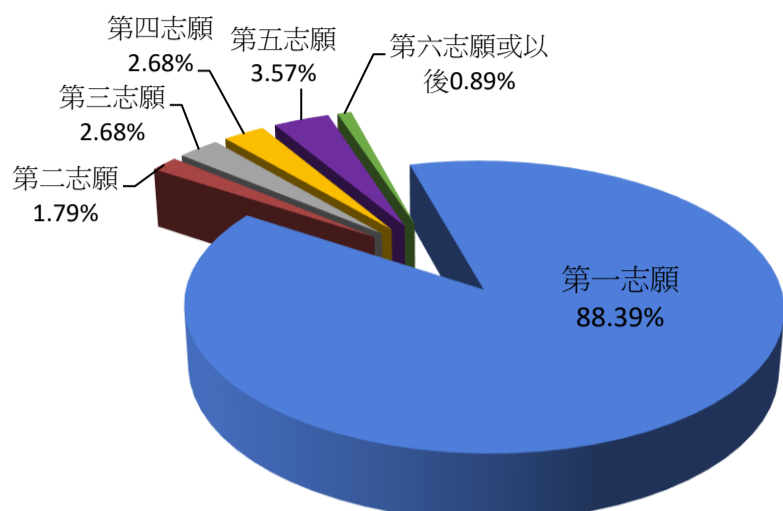

# 天水圍天主教小學 2024 年升中派位統計

2024年畢業生升中派位志願概況

獲派第一至三志願百分比：	92.86%
獲派第四或以後志願百分比：	7.14%
全級人數：	112 人

2024 年畢業生升讀中學人數分佈

	學校名稱	人數
教區中學	(全英文班)天主教崇德英文書院	48
	天主教培聖中學	10
	元朗天主教中學	1
	屯門天主教中學	1
其他中學	(全英文班)新界鄉議局元朗區中學	3
	(全英文班)保良局百周年李兆忠紀念中學	2
	(全英文班)順德聯誼總會梁銶琚中學	1
	(全英文班)中華基督教會基元中學	1
	(全英文班/直資)香港青年協會李兆基書院	3
	(全英文班/直資)中華基督教青年會中學	2
	(全英文班/直資)聖保羅男女中學	1
	(全英文班/直資)協恩中學	1
	(全英文班/直資)地利亞修女紀念學校(吉利徑)	1
	(全英文班/直資)基督教香港信義會宏信書院	1
	裘錦秋中學(元朗)	8
	十八鄉鄉事委員會公益社中學	5
	(直資)天水圍香島中學	5
	香港中文大學校友會聯會張煊昌中學	4
	元朗公立中學校友會鄧兆棠中學	3
	圓玄學院妙法寺內明陳呂重德紀念中學	3
	天水圍官立中學	2
	天水圍循道衛理中學	2
	伊利沙伯中學舊生會中學	1
	伊利沙伯中學舊生會湯國華中學	1
迦密聖道中學	1	
賽馬會萬鈞毅智書院	1	