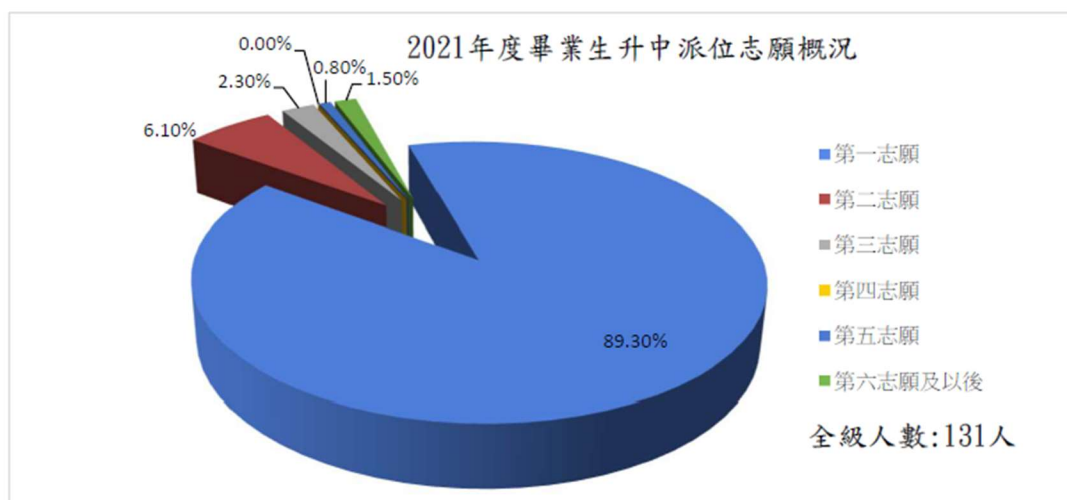

2021畢業生升中派位志願概況

第一志願	第二志願	第三志願	第四志願	第五志願	第六志願及以後
89.30%	6.10%	2.30%	0.00%	0.80%	1.50%